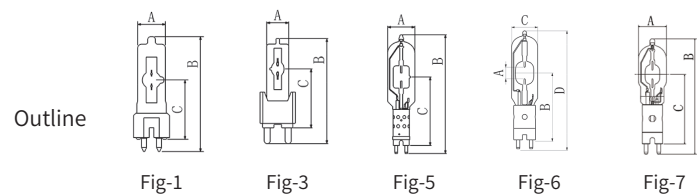

单端金卤灯
DIS / UV-Block

单端金卤灯

DIS

	DIS-1H	DIS-18H	DIS-90H VIVID	DIS-180H VIVID	
电压 【V】	80	150	165	225	
功率 【W】	125	1,800	9,000	18,000	
点灯方向	任意	任意	BD ± 135	任意	
色温度 【K】	6,000	6,000	6,000	6,000	
全光束 【lm】	8,400	160,000	810,000	1,650,000	
显色指数 【Ra】	>80	>90	>90	>90	
寿命 【hr】	200	750	400	350	
外型尺寸 【mm】	A (半径)	17	42	85	103
	B (L1)	75	200	360	470
	C (L2)	39	107	210	260
略图	Fig-1	Fig-3	Fig-7	Fig-6	
灯座	GZX9.5	G38	G38	G51	
备注					

单端金卤灯

DIS-UV-Block

	DIS-2H UV-Block	DIS-4H UV-Block	DIS-6H UV-Block	DIS-8H UV-Block	DIS-12H UV-Block	DIS-25H UV-Block	DIS-40H UV-Block	DIS-60H UV-Block	DIS-120H UV-Block	
电压 【V】	70	70	95	95	100	115	200	120	160	
功率 【W】	200	400	575	800	1,200	2,500	4,000	6,000	12,000	
点灯方向	任意	任意	任意	任意	任意	任意	任意	任意	任意	
色温度 【K】	6,000	6,000	6,000	6,000	6,000	6,000	6,000	6,000	6,000	
全光束 【lm】	15,000	32,000	49,000	64,000	110,000	220,000	380,000	540,000	1,100,000	
显色指数 【Ra】	>90	>85	>90	>75	>90	>90	>90	>90	>90	
寿命 【hr】	200	750	750	1000	750	500	500	300	250	
外型尺寸 【mm】	A (半径)	20	23	31	31	42	60	75	85	103
	B (L1)	80	110	145	145	200	240	255	360	450
	C (L2)	39	60	70	70	107	127	142	210	255
略图	Fig-1	Fig-1	Fig-2	Fig-2	Fig-3	Fig-4	Fig-4	Fig-5	Fig-5	
灯座	GZY9.5	GZZ9.5	G22	G22	G38	G38	G38	G38	G38	
备注										