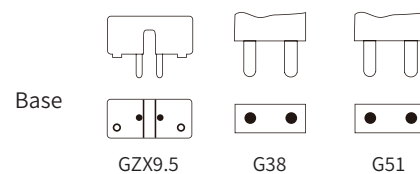

单端金卤灯
DIS / UV-Block

单端金卤灯

DIS

	DIS-1H	DIS-18H	DIS-90H VIVID	DIS-180H VIVID	
电压 【V】	80	150	165	225	
功率 【W】	125	1,800	9,000	18,000	
点灯方向	任意	任意	BD ± 135	任意	
色温度 【K】	6,000	6,000	6,000	6,000	
全光束 【lm】	8,400	160,000	810,000	1,650,000	
显色指数 【Ra】	>80	>90	>90	>90	
寿命 【hr】	200	750	400	350	
外型尺寸 【mm】	A (半径)	17	42	85	103
	B (L1)	75	200	360	470
	C (L2)	39	107	210	260
略图	Fig-1	Fig-3	Fig-7	Fig-6	
灯座	GZX9.5	G38	G38	G51	
备注					

单端金卤灯

DIS-UV-Block

	DIS-2H UV-Block	DIS-4H UV-Block	DIS-6H UV-Block	DIS-8H UV-Block	DIS-12H UV-Block	DIS-25H UV-Block	DIS-40H UV-Block	DIS-60H UV-Block	DIS-120H UV-Block	
电压 【V】	70	70	95	95	100	115	200	120	160	
功率 【W】	200	400	575	800	1,200	2,500	4,000	6,000	12,000	
点灯方向	任意	任意	任意	任意	任意	任意	任意	任意	任意	
色温度 【K】	6,000	6,000	6,000	6,000	6,000	6,000	6,000	6,000	6,000	
全光束 【lm】	15,000	32,000	49,000	64,000	110,000	220,000	380,000	540,000	1,100,000	
显色指数 【Ra】	>90	>85	>90	>75	>90	>90	>90	>90	>90	
寿命 【hr】	200	750	750	1000	750	500	500	300	250	
外型尺寸 【mm】	A (半径)	20	23	31	31	42	60	75	85	103
	B (L1)	80	110	145	145	200	240	255	360	450
	C (L2)	39	60	70	70	107	127	142	210	255
略图	Fig-1	Fig-1	Fig-2	Fig-2	Fig-3	Fig-4	Fig-4	Fig-5	Fig-5	
灯座	GZY9.5	GZZ9.5	G22	G22	G38	G38	G38	G38	G38	
备注										